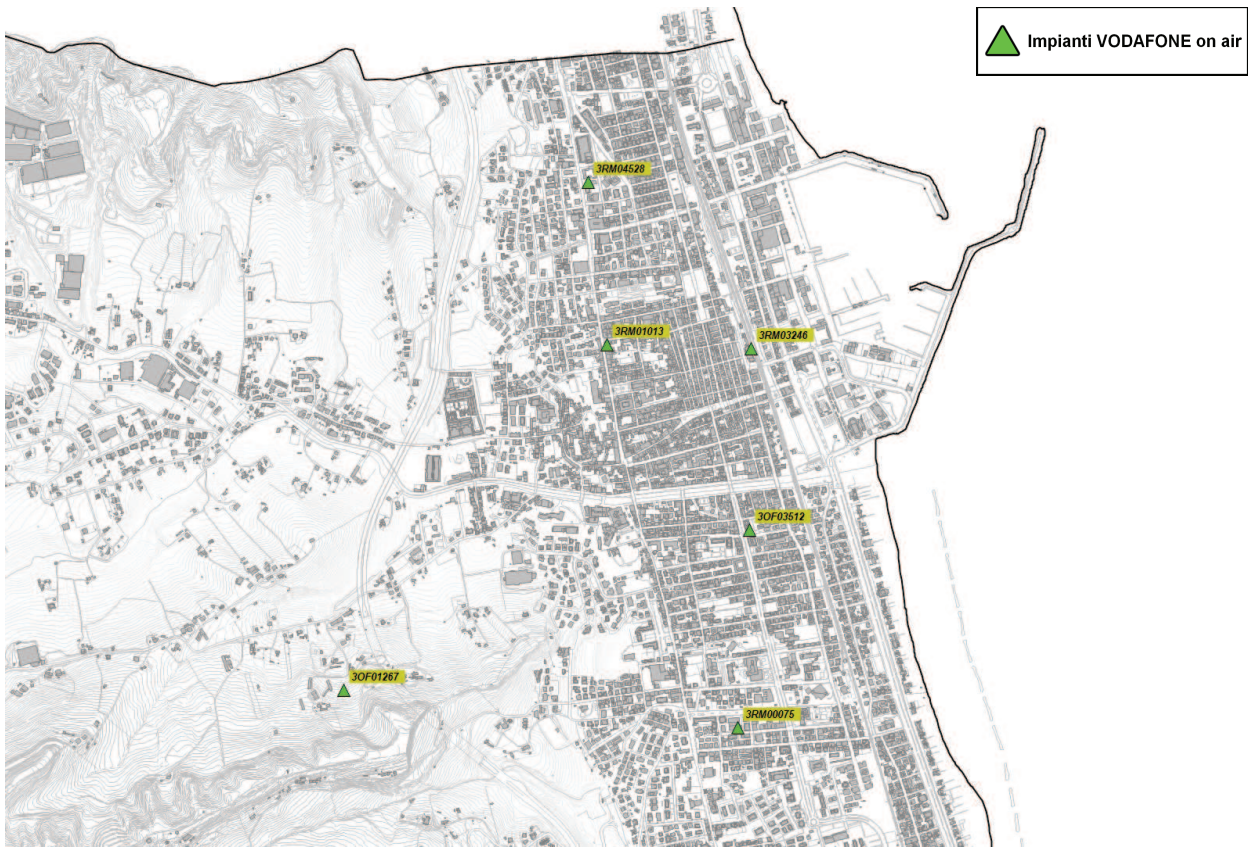

Tabella 2 Siti installati del gestore VODAFONE

5 ATTIVITÀ SVOLTE

Fig. 5 Impianti VODAFONE on air

Fig. 6 Dettaglio impianti VODAFONE on air

Impianti VODAFONE on air

Fig. 7 Dettaglio impianti VODAFONE on air

## 5.2.5 Gestore WIND-3

Per il gestore WIND-3, alla data di stesura del presente documento, risultano essere attivi diciassette impianti:

N°	Codice Gestore	Codice Comune	Nome	Indirizzo	Tecnologia
1	AP013	4-294-501	San Benedetto Stadio	Stadio Comunale Riviera Delle Palme	GSM UMTS LTE
2	AP019	3-346-111	Via De Gasperi	Loc Croce di San Benedetto c/o Traliccio RAI	GSM UMTS LTE
3	AP020	2-357-501	Via Mazzini	c/o Area di sosta Terrazza Sul Mare Km. 303+800	GSM UMTS LTE
4	AP021	6-472-509	Via del Mare	S.P. Ascoli Mare - Uscita Lungomare Sud	GSM UMTS LTE
5	AP071	7-507-006	Rotatoria Via Pasubio	Rotatoria Via Pasubio	GSM UMTS LTE
6	AP115	1-135-001	San Benedetto Centro	Stazione San Benedetto del Tronto	GSM UMTS LTE
7	AP305	2-019-501	Tapioco Autostrada	Contrada Marinuccia snc	UMTS LTE
8	AP307	6-472-509	Via della Stazione	Uscita Tangenziale Lungomare Sud	UMTS LTE
9	AP350	8-459-003	San Benedetto Industriale	Via Val Tiberina 37	UMTS LTE
10	AP039	8-513-013	Porto d'Ascoli	Via Volterra Loc San Giovanni	GSM UMTS
11	AP070	5-227-013	San Benedetto Centro	Via Premuda 7	GSM UMTS LTE
12	5-752A	1-179-004	Piazza del Pescatore	Via M.Faliero 7	UMTS LTE
13	5-900-A	3-318-501	A14 Svincolo s.Benedetto del Tronto	A14 307+200	UMTS LTE
14	AP082	6-494-015	Porto d'Ascoli c/o hotel La sfinge	Via San Giacomo 48	UMTS LTE
15	AP022	6-487-001	Viale Rinascimento	Via San Giacomo 25 c/o hotel Sun Rise	GSM UMTS LTE
16	AP119	5-314-002	San Benedetto Lido Micro	Vle Europa 126 c/o Hotel Girasole	UMTS microcella
17	AP118C	-	Via XX Settembre c/o Punto Vendita WIND-3	Via XX Settembre	Dati Radioelettrici Mancanti - microcella