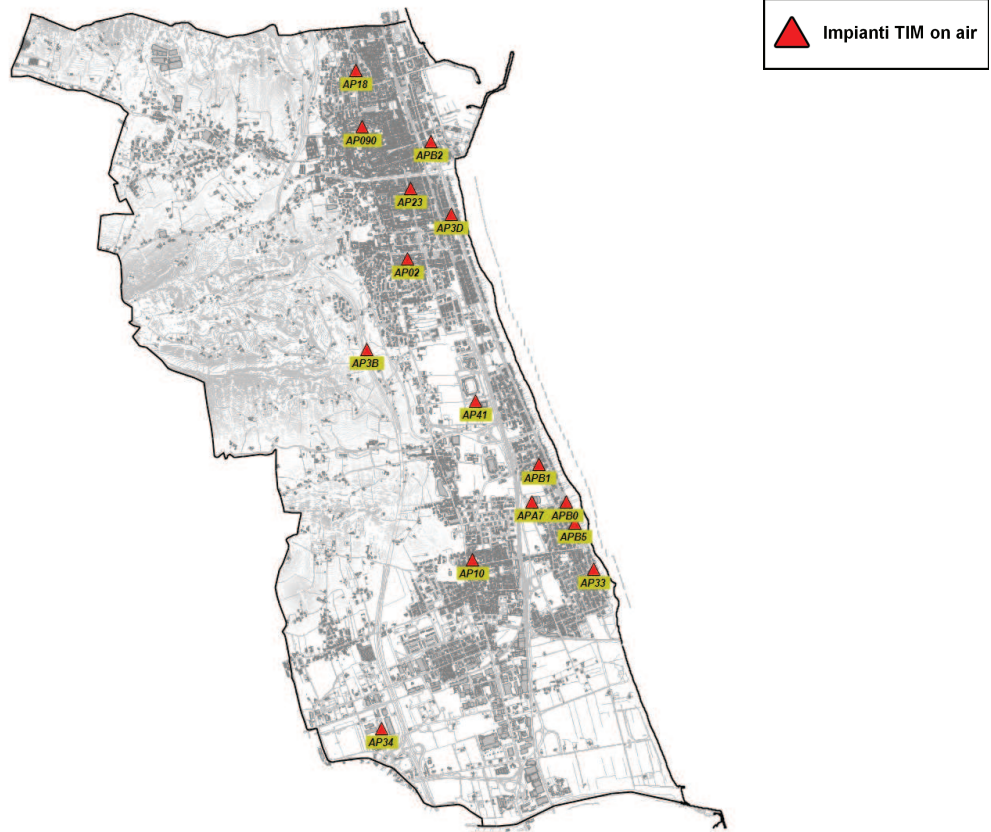

Tabella 1 Siti installati del gestore TIM

5 ATTIVITÀ SVOLTE

Fig. 1 Impianti TIM on air

Fig. 2 Dettaglio impianti TIM on air

Fig. 3 Dettaglio impianti TIM on air

Fig. 4 Dettaglio impianti TIM on air

## 5.2.4 Gestore VODAFONE

Per il gestore VODAFONE, alla data di stesura del presente documento, risultano essere attivi sedici impianti:

N°	Codice Gestore	Codice Comune	Nome	Indirizzo	Tecnologia
1	3RM01494	8-513-013	Porto D'Ascoli ZI	Via Volterra Loc San Giovanni	GSM UMTS LTE
2	3OF01749	8-459-003	Porto d'Ascoli Ovest	Via Val Tiberina 37	GSM UMTS LTE
3	3OF04569	8-407-007	Ragnola	Loc Ragnola Colle Gabrielli	GSM UMTS LTE
4	3RM00885	7-400-007	Porto d'Ascoli SS4 SSI	Via Tevere c/o Centrale Telecom	GSM UMTS LTE
5	3AP3505	6-495-005	Porto d'Ascoli	Hotel Turist Via S.Giacomo 67	GSM UMTS LTE
6	3OF03523	5-313-009	Porto D'Ascoli Nord	Via M. Serao, snc	GSM UMTS LTE
7	3OF03520	5-289-005	San Benedetto del Tronto Sud	Edificio Via Volta n194	GSM UMTS LTE
8	3RM00075	4-251-003	san Benedetto del Tronto Brancadoro	Via Luciani 29	GSM UMTS
9	3OF03512	4-199-001	San Benedetto del Tronto Centro	Via de Gasperi 27	GSM UMTS LTE
10	3RM02896	3-318-501	San Benedetto A14	Piazzola di Serv Autostrada A14 km 307+200	GSM UMTS LTE
11	3RM01013	1-100-017	San Benedetto del Tronto Ovest	Via Roma 6	GSM UMTS LTE
12	3RM04528	1-070-008	Corso Mazzini	Via Aleardi c/o Centrale Telecom	GSM UMTS LTE
13	3OF01265	-	Galleria Monterenzo Sud	Autos A14 imbocco Galleria Monterenzo SUD km 309+059	GSM UMTS
14	3OF01266	-	Galleria Monterenzo Nord	Autos A14 Sbocco Galleria Monterenzo Nord dir Sud 308+629	GSM UMTS
15	3OF01267	-	Croce San Benedetto	Autostrada A14 Galleria Croce di San Benedetto km 305+695	GSM UMTS
16	3RM03246	-	San Benedetto del Tronto Porto	c/o staz ferr. Marciapiede lato sud 1 binario	GSM UMTS LTE