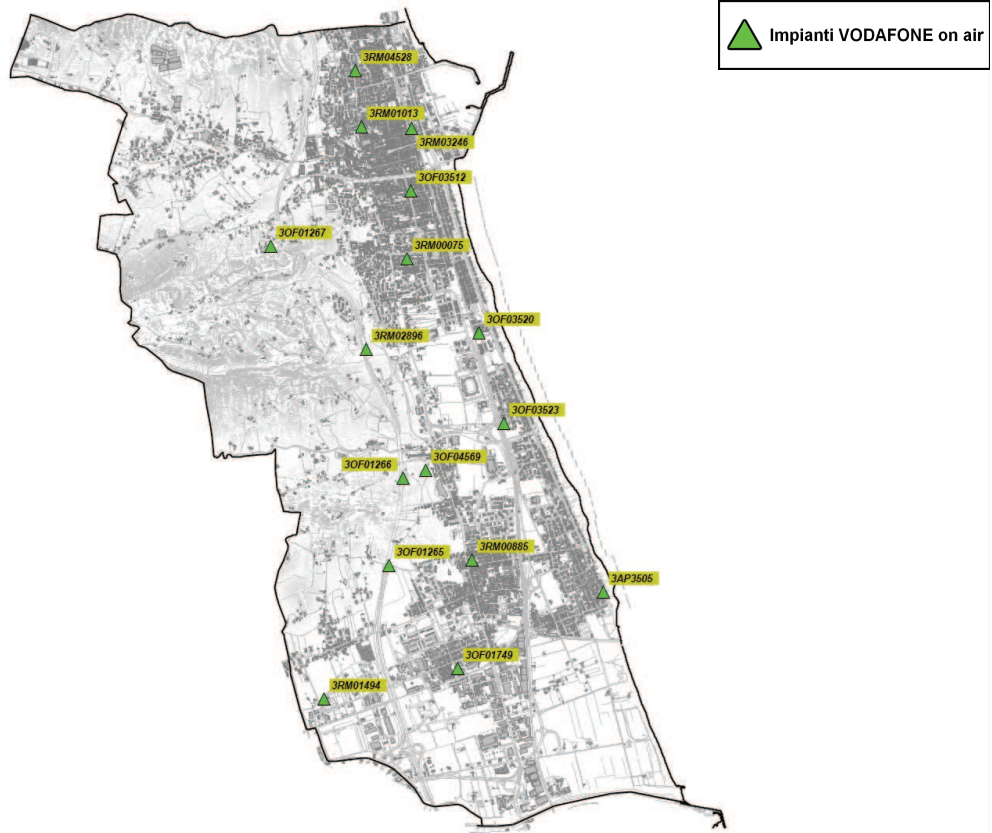

## 5.2.4 Gestore VODAFONE

Per il gestore VODAFONE, alla data di stesura del presente documento, risultano essere attivi sedici impianti:

N°	Codice Gestore	Codice Comune	Nome	Indirizzo	Tecnologia
1	3RM01494	8-513-013	Porto D'Ascoli ZI	Via Volterra Loc San Giovanni	GSM UMTS LTE
2	3OF01749	8-459-003	Porto d'Ascoli Ovest	Via Val Tiberina 37	GSM UMTS LTE
3	3OF04569	8-407-007	Ragnola	Loc Ragnola Colle Gabrielli	GSM UMTS LTE
4	3RM00885	7-400-007	Porto d'Ascoli SS4 SSI	Via Tevere c/o Centrale Telecom	GSM UMTS LTE
5	3AP3505	6-495-005	Porto d'Ascoli	Hotel Turist Via S.Giacomo 67	GSM UMTS LTE
6	3OF03523	5-313-009	Porto D'Ascoli Nord	Via M. Serao, snc	GSM UMTS LTE
7	3OF03520	5-289-005	San Benedetto del Tronto Sud	Edificio Via Volta n194	GSM UMTS LTE
8	3RM00075	4-251-003	san Benedetto del Tronto Brancadoro	Via Luciani 29	GSM UMTS
9	3OF03512	4-199-001	San Benedetto del Tronto Centro	Via de Gasperi 27	GSM UMTS LTE
10	3RM02896	3-318-501	San Benedetto A14	Piazzola di Serv Autostrada A14 km 307+200	GSM UMTS LTE
11	3RM01013	1-100-017	San Benedetto del Tronto Ovest	Via Roma 6	GSM UMTS LTE
12	3RM04528	1-070-008	Corso Mazzini	Via Aleardi c/o Centrale Telecom	GSM UMTS LTE
13	3OF01265	-	Galleria Monterenzo Sud	Autos A14 imbocco Galleria Monterenzo SUD km 309+059	GSM UMTS
14	3OF01266	-	Galleria Monterenzo Nord	Autos A14 Sbocco Galleria Monterenzo Nord dir Sud 308+629	GSM UMTS
15	3OF01267	-	Croce San Benedetto	Autostrada A14 Galleria Croce di San Benedetto km 305+695	GSM UMTS
16	3RM03246	-	San Benedetto del Tronto Porto	c/o staz ferr. Marciapiede lato sud 1 binario	GSM UMTS LTE

Tabella 2 Siti installati del gestore VODAFONE

5 ATTIVITÀ SVOLTE

Fig. 5 Impianti VODAFONE on air

Fig. 6 Dettaglio impianti VODAFONE on air

Impianti VODAFONE on air

Fig. 7 Dettaglio impianti VODAFONE on air