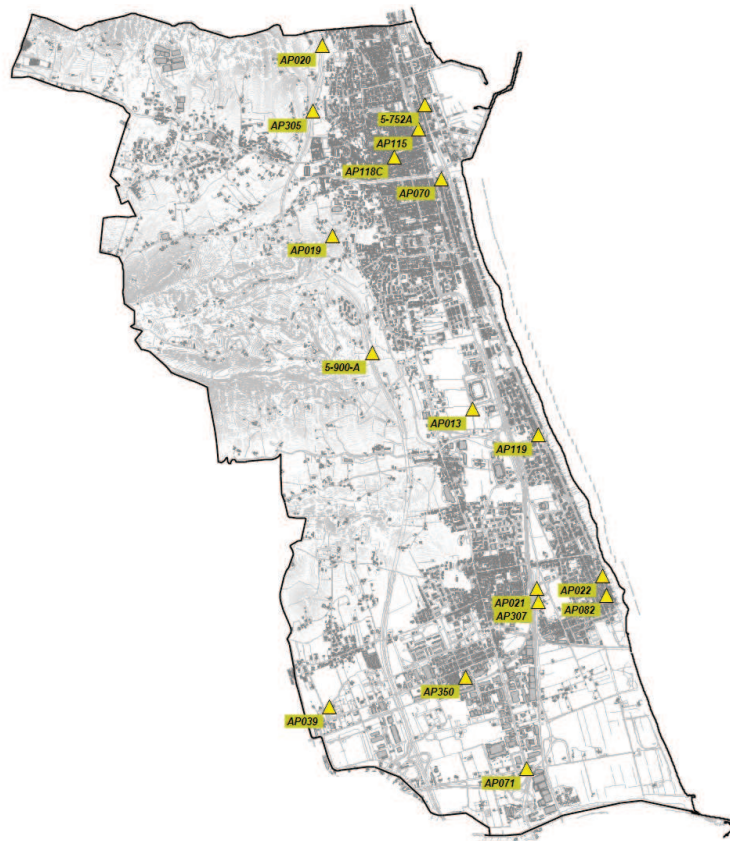

5.2.5 Gestore WIND-3

Per il gestore WIND-3, alla data di stesura del presente documento, risultano essere attivi diciassette impianti:

N°	Codice Gestore	Codice Comune	Nome	Indirizzo	Tecnologia
1	AP013	4-294-501	San Benedetto Stadio	Stadio Comunale Riviera Delle Palme	GSM UMTS LTE
2	AP019	3-346-111	Via De Gasperi	Loc Croce di San Benedetto c/o Traliccio RAI	GSM UMTS LTE
3	AP020	2-357-501	Via Mazzini	c/o Area di sosta Terrazza Sul Mare Km. 303+800	GSM UMTS LTE
4	AP021	6-472-509	Via del Mare	S.P. Ascoli Mare - Uscita Lungomare Sud	GSM UMTS LTE
5	AP071	7-507-006	Rotatoria Via Pasubio	Rotatoria Via Pasubio	GSM UMTS LTE
6	AP115	1-135-001	San Benedetto Centro	Stazione San Benedetto del Tronto	GSM UMTS LTE
7	AP305	2-019-501	Tapioco Autostrada	Contrada Marinuccia snc	UMTS LTE
8	AP307	6-472-509	Via della Stazione	Uscita Tangenziale Lungomare Sud	UMTS LTE
9	AP350	8-459-003	San Benedetto Industriale	Via Val Tiberina 37	UMTS LTE
10	AP039	8-513-013	Porto d'Ascoli	Via Volterra Loc San Giovanni	GSM UMTS
11	AP070	5-227-013	San Benedetto Centro	Via Premuda 7	GSM UMTS LTE
12	5-752A	1-179-004	Piazza del Pescatore	Via M.Faliero 7	UMTS LTE
13	5-900-A	3-318-501	A14 Svincolo s.Benedetto del Tronto	A14 307+200	UMTS LTE
14	AP082	6-494-015	Porto d'Ascoli c/o hotel La sfinge	Via San Giacomo 48	UMTS LTE
15	AP022	6-487-001	Viale Rinascimento	Via San Giacomo 25 c/o hotel Sun Rise	GSM UMTS LTE
16	AP119	5-314-002	San Benedetto Lido Micro	Vle Europa 126 c/o Hotel Girasole	UMTS microcella
17	AP118C	-	Via XX Settembre c/o Punto Vendita WIND-3	Via XX Settembre	Dati Radioelettrici Mancanti - microcella

Tabella 3 Siti installati del gestore WIND-3

5 ATTIVITÀ SVOLTE

▲ Impianti WIND - 3 on air