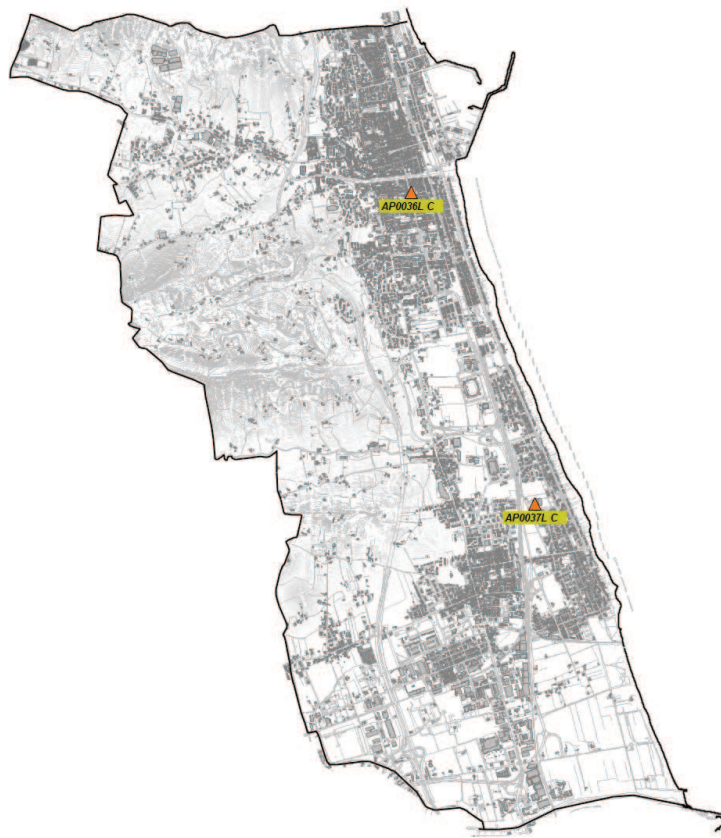

5.2.6 Gestore LINKEM

Per il gestore LINKEM, alla data di stesura del presente documento, risultano essere attivi due impianti:

N°	Codice Gestore	Codice Comune	Nome	Indirizzo	Tecnologia
1	AP0036L C	4-199-001	San Benedetto Centro	Via de Gasperi 35	LTE
2	AP0037L C	-	Porto D'Ascoli	Piazza Aldo Moro 1	LTE

Tabella 4 Siti installati del gestore LINKEM

5 ATTIVITÀ SVOLTE

Impianti LINKEM on air