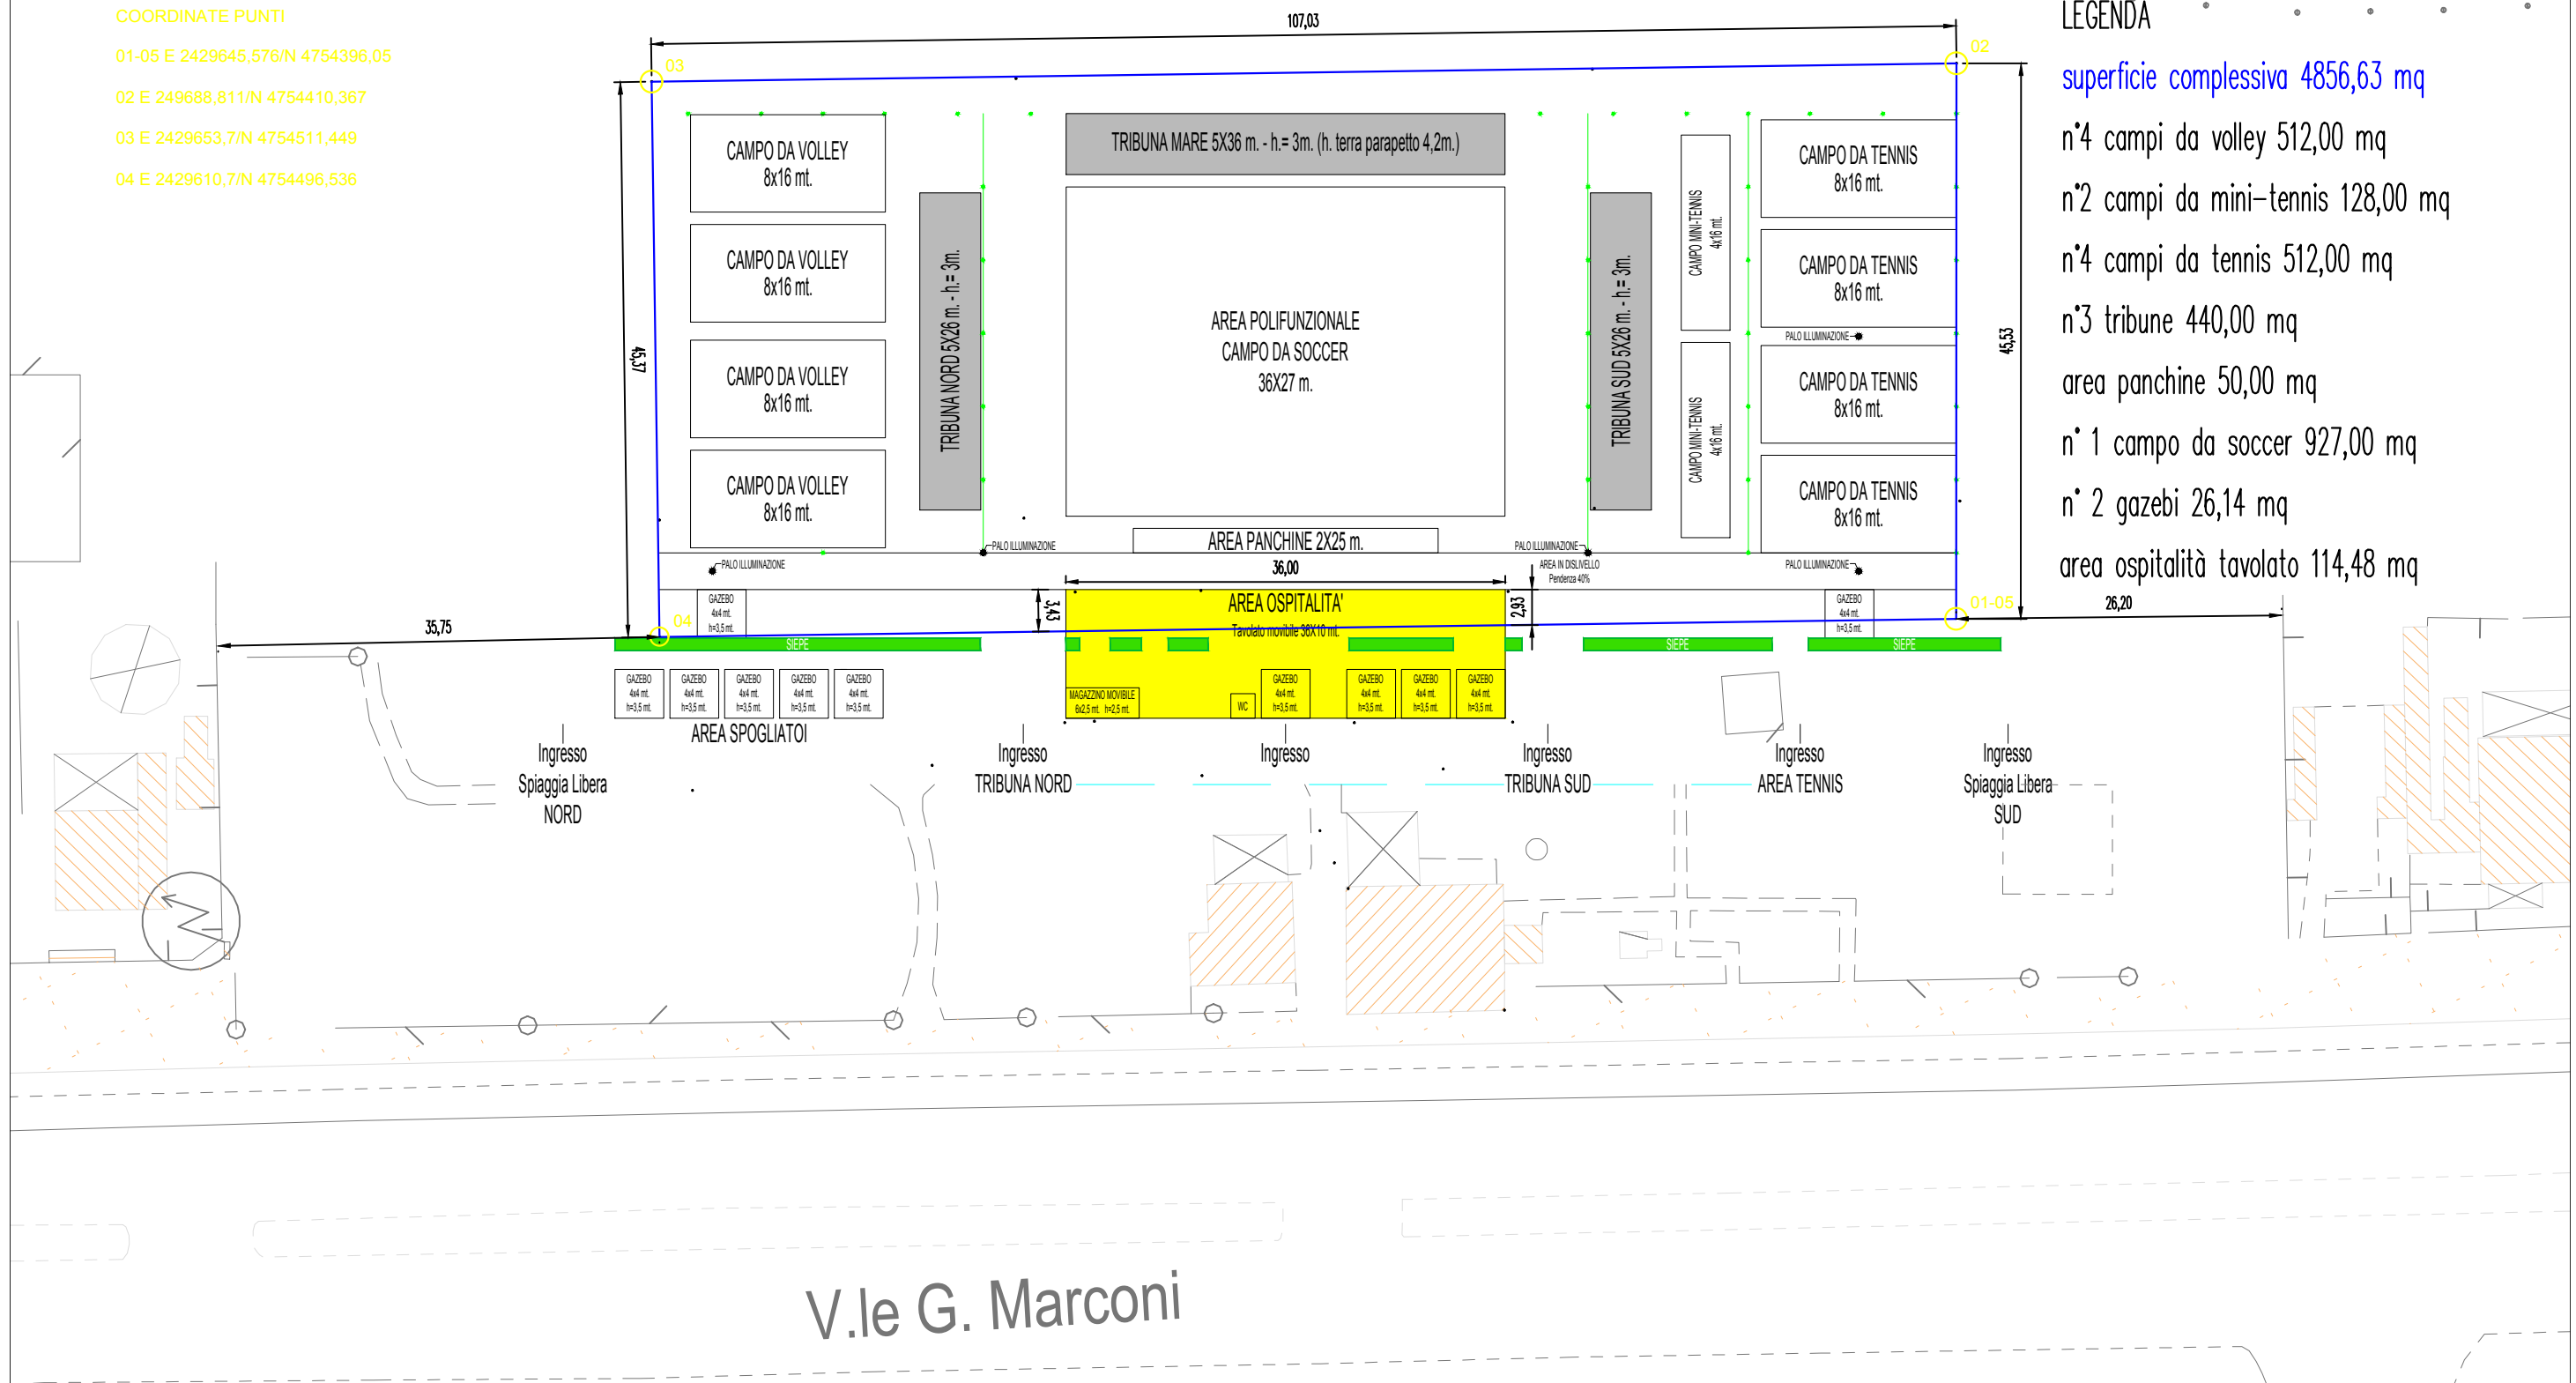

PLANIMETRIA GENERALE BEACH ARENA

COORDINATE PUNTI

- 01-05 E 2429645,576/N 4754396,05
- 02 E 249688,811/N 4754410,367
- 03 E 2429653,7/N 4754511,449
- 04 E 2429610,7/N 4754496,536

LEGENDA

- superficie complessiva 4856,63 mq
- n°4 campi da volley 512,00 mq
- n°2 campi da mini-tennis 128,00 mq
- n°4 campi da tennis 512,00 mq
- n°3 tribune 440,00 mq
- area panchine 50,00 mq
- n° 1 campo da soccer 927,00 mq
- n° 2 gazebo 26,14 mq
- area ospitalità tavolato 114,48 mq