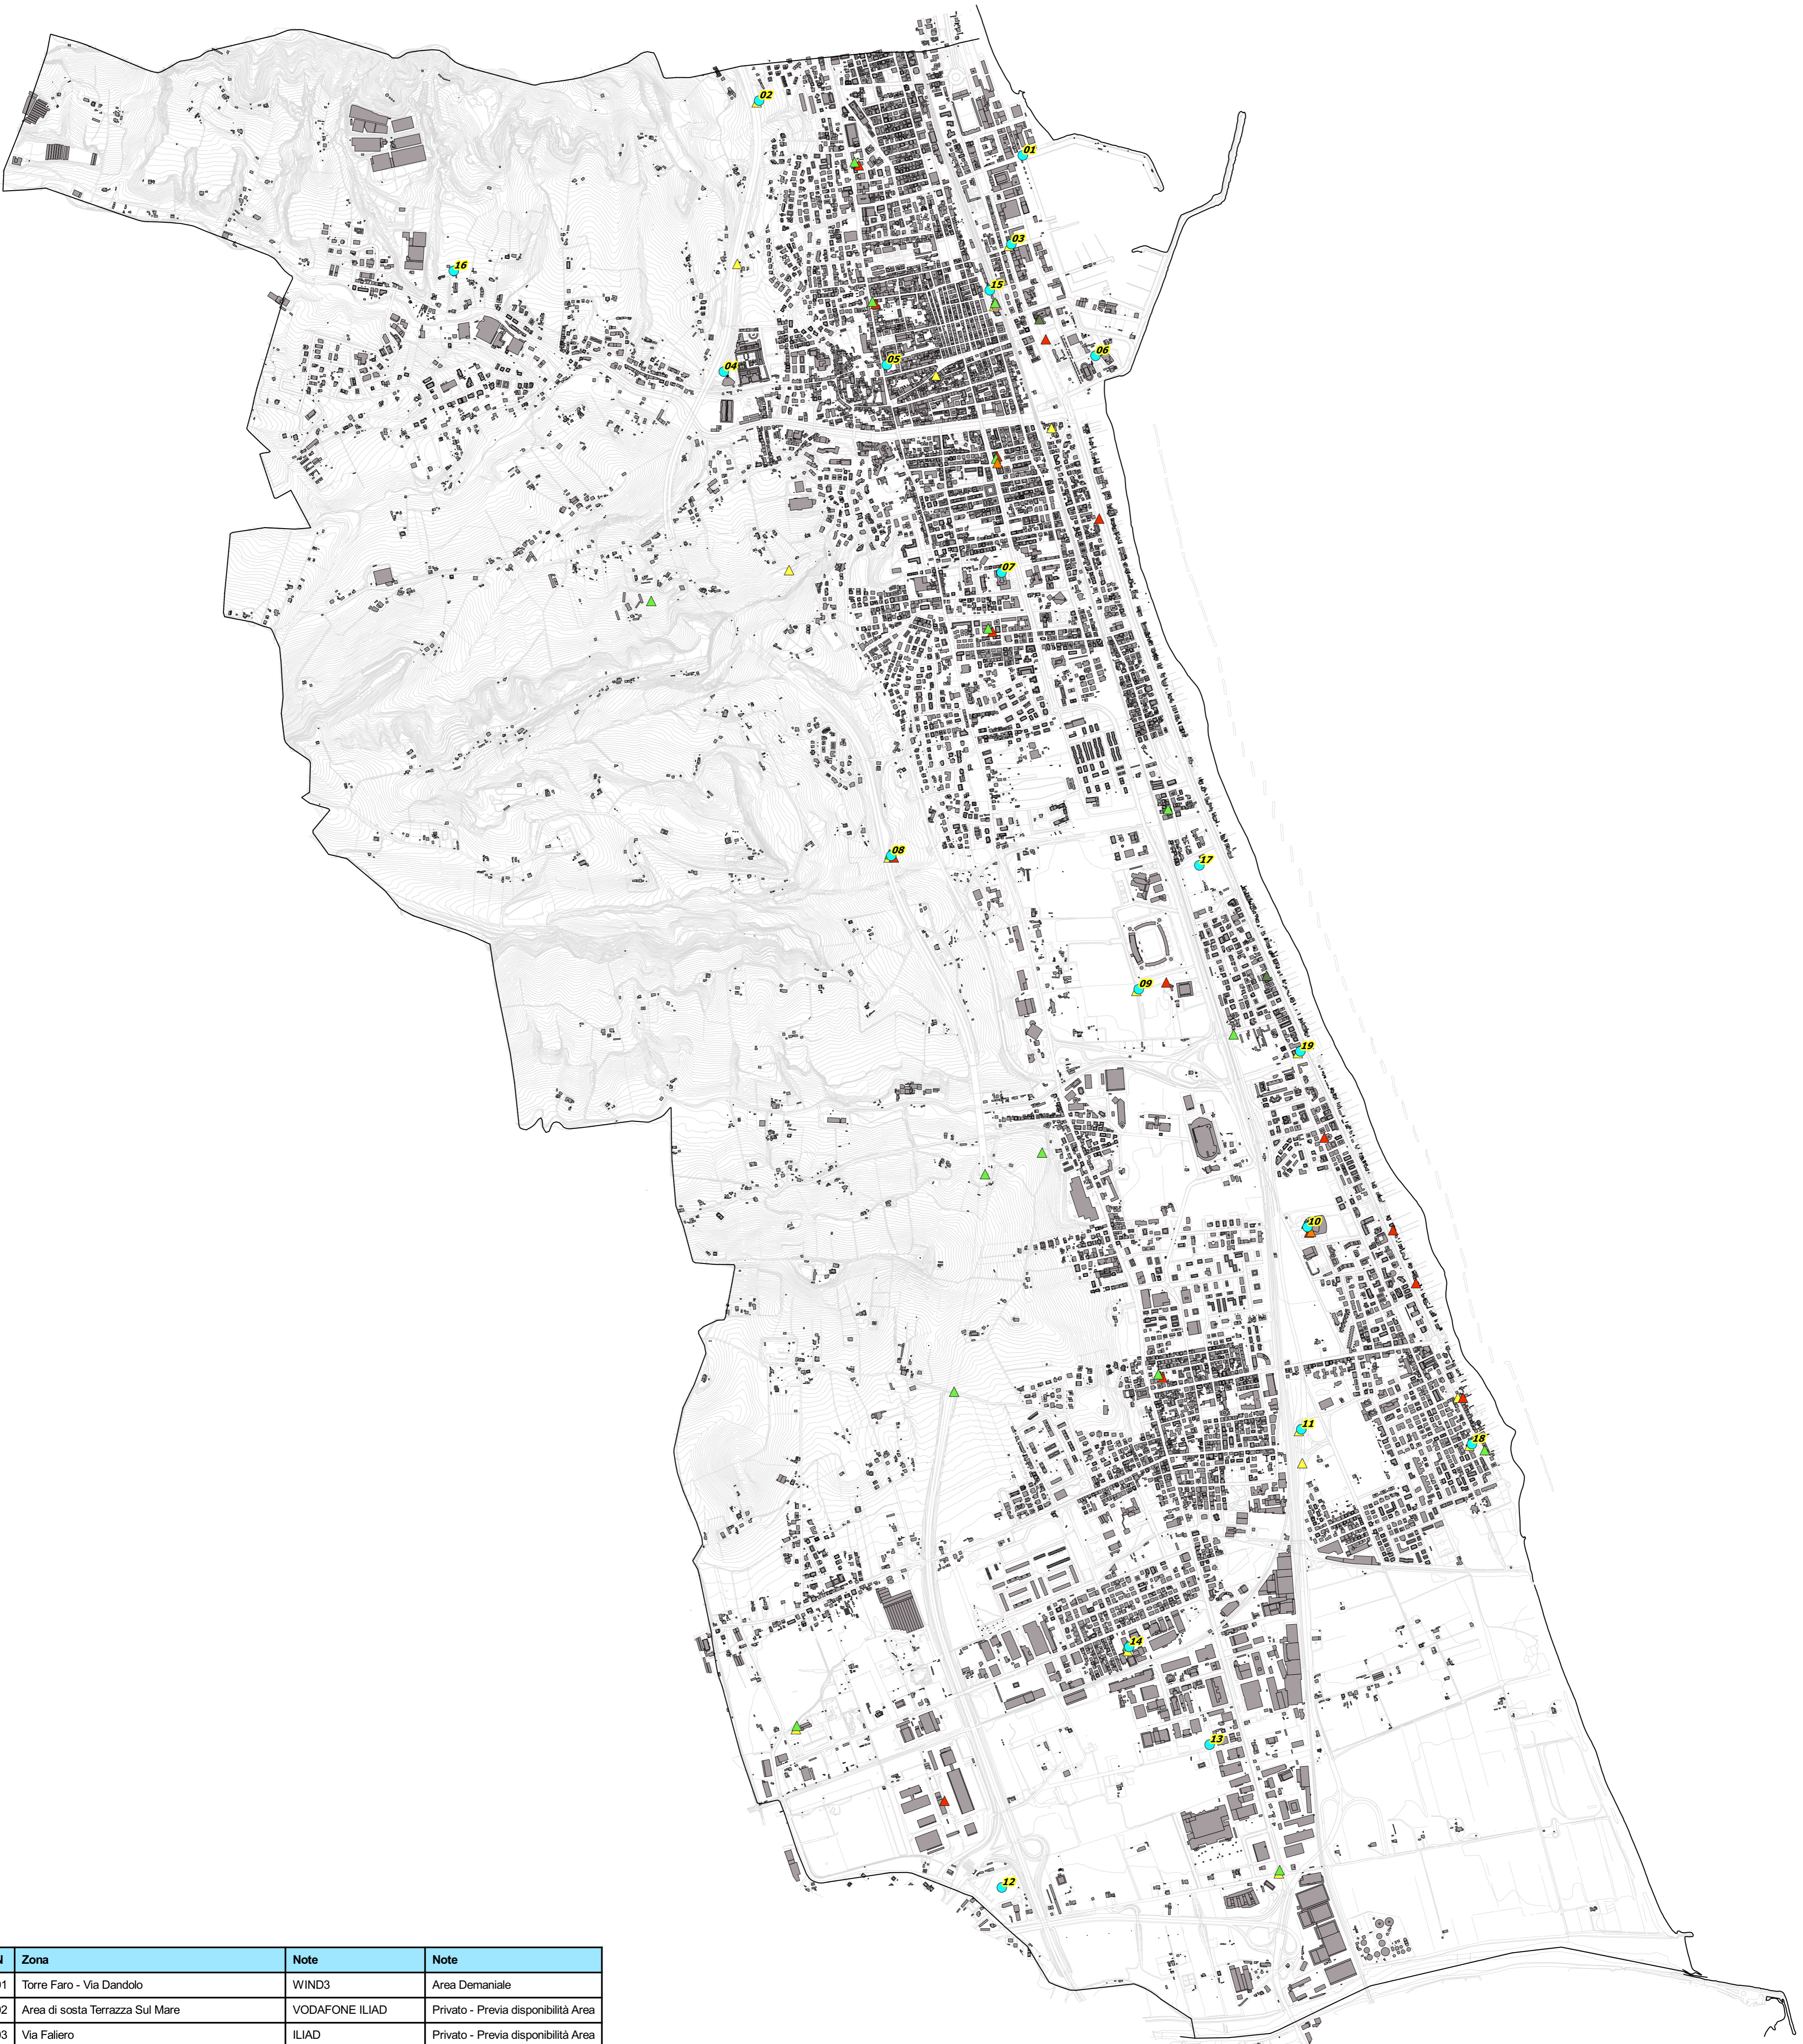

COMUNE DI SAN BENEDETTO DEL TRONTO

Allegato A Mappa delle Localizzazioni
Anno 2019

N	Zona	Note	Note
01	Torre Faro - Via Dandolo	WIND3	Area Demaniale
02	Area di sosta Terrazza Sul Mare	VODAFONE ILIAD	Privato - Previa disponibilità Area
03	Via Faliero	ILIAD	Privato - Previa disponibilità Area
04	Area Cimitero	VODAFONE	Comunale
05	Corso Mazzini 46	ILIAD	Privato - Previa disponibilità Area
06	Area Bocciodromo	VODAFONE ILIAD	Comunale
07	Palazzo Comunale	WIND3 ILIAD	Comunale
08	Autostrada A14 Km 307+300 c/o struttura TowerCO	ILIAD	Privato - Previa disponibilità Area
09	c/o WIND3 Parcheggio Stadio	ILIAD	Comunale
10	Palariviera	ILIAD	Comunale
11	Uscita Tang.Lungomare Sud	ILIAD	Privato - Previa disponibilità Area
12	Area Via San Giovanni Scafa	ILIAD	Privato - Previa disponibilità Area
13	Area Via Valtellina	ILIAD	Privato - Previa disponibilità Area
14	Via Val Tiberina	TIM	Privato - Previa disponibilità Area
15	Area Ferrovia	WIND3 VODAFONE RFI	Privato - Previa disponibilità Area
16	Area Colle della Maddalena	ILIAD	Privato - Previa disponibilità Area
17	Campo Sportivo Merlini	WIND3 - ILIAD	Comunale
18	Via San Giacomo 48 c/o WIND3	ILIAD	Privato - Previa disponibilità Area
19	Hotel Girasole	WIND3	Privato - Previa disponibilità Area

- Ipotesi di Localizzazione
- ▲ TIM impianti attivi
- ▲ VODAFONE impianti attivi
- ▲ WIND3 impianti attivi
- ▲ RFI impianti attivi
- ▲ GoInternet impianti attivi