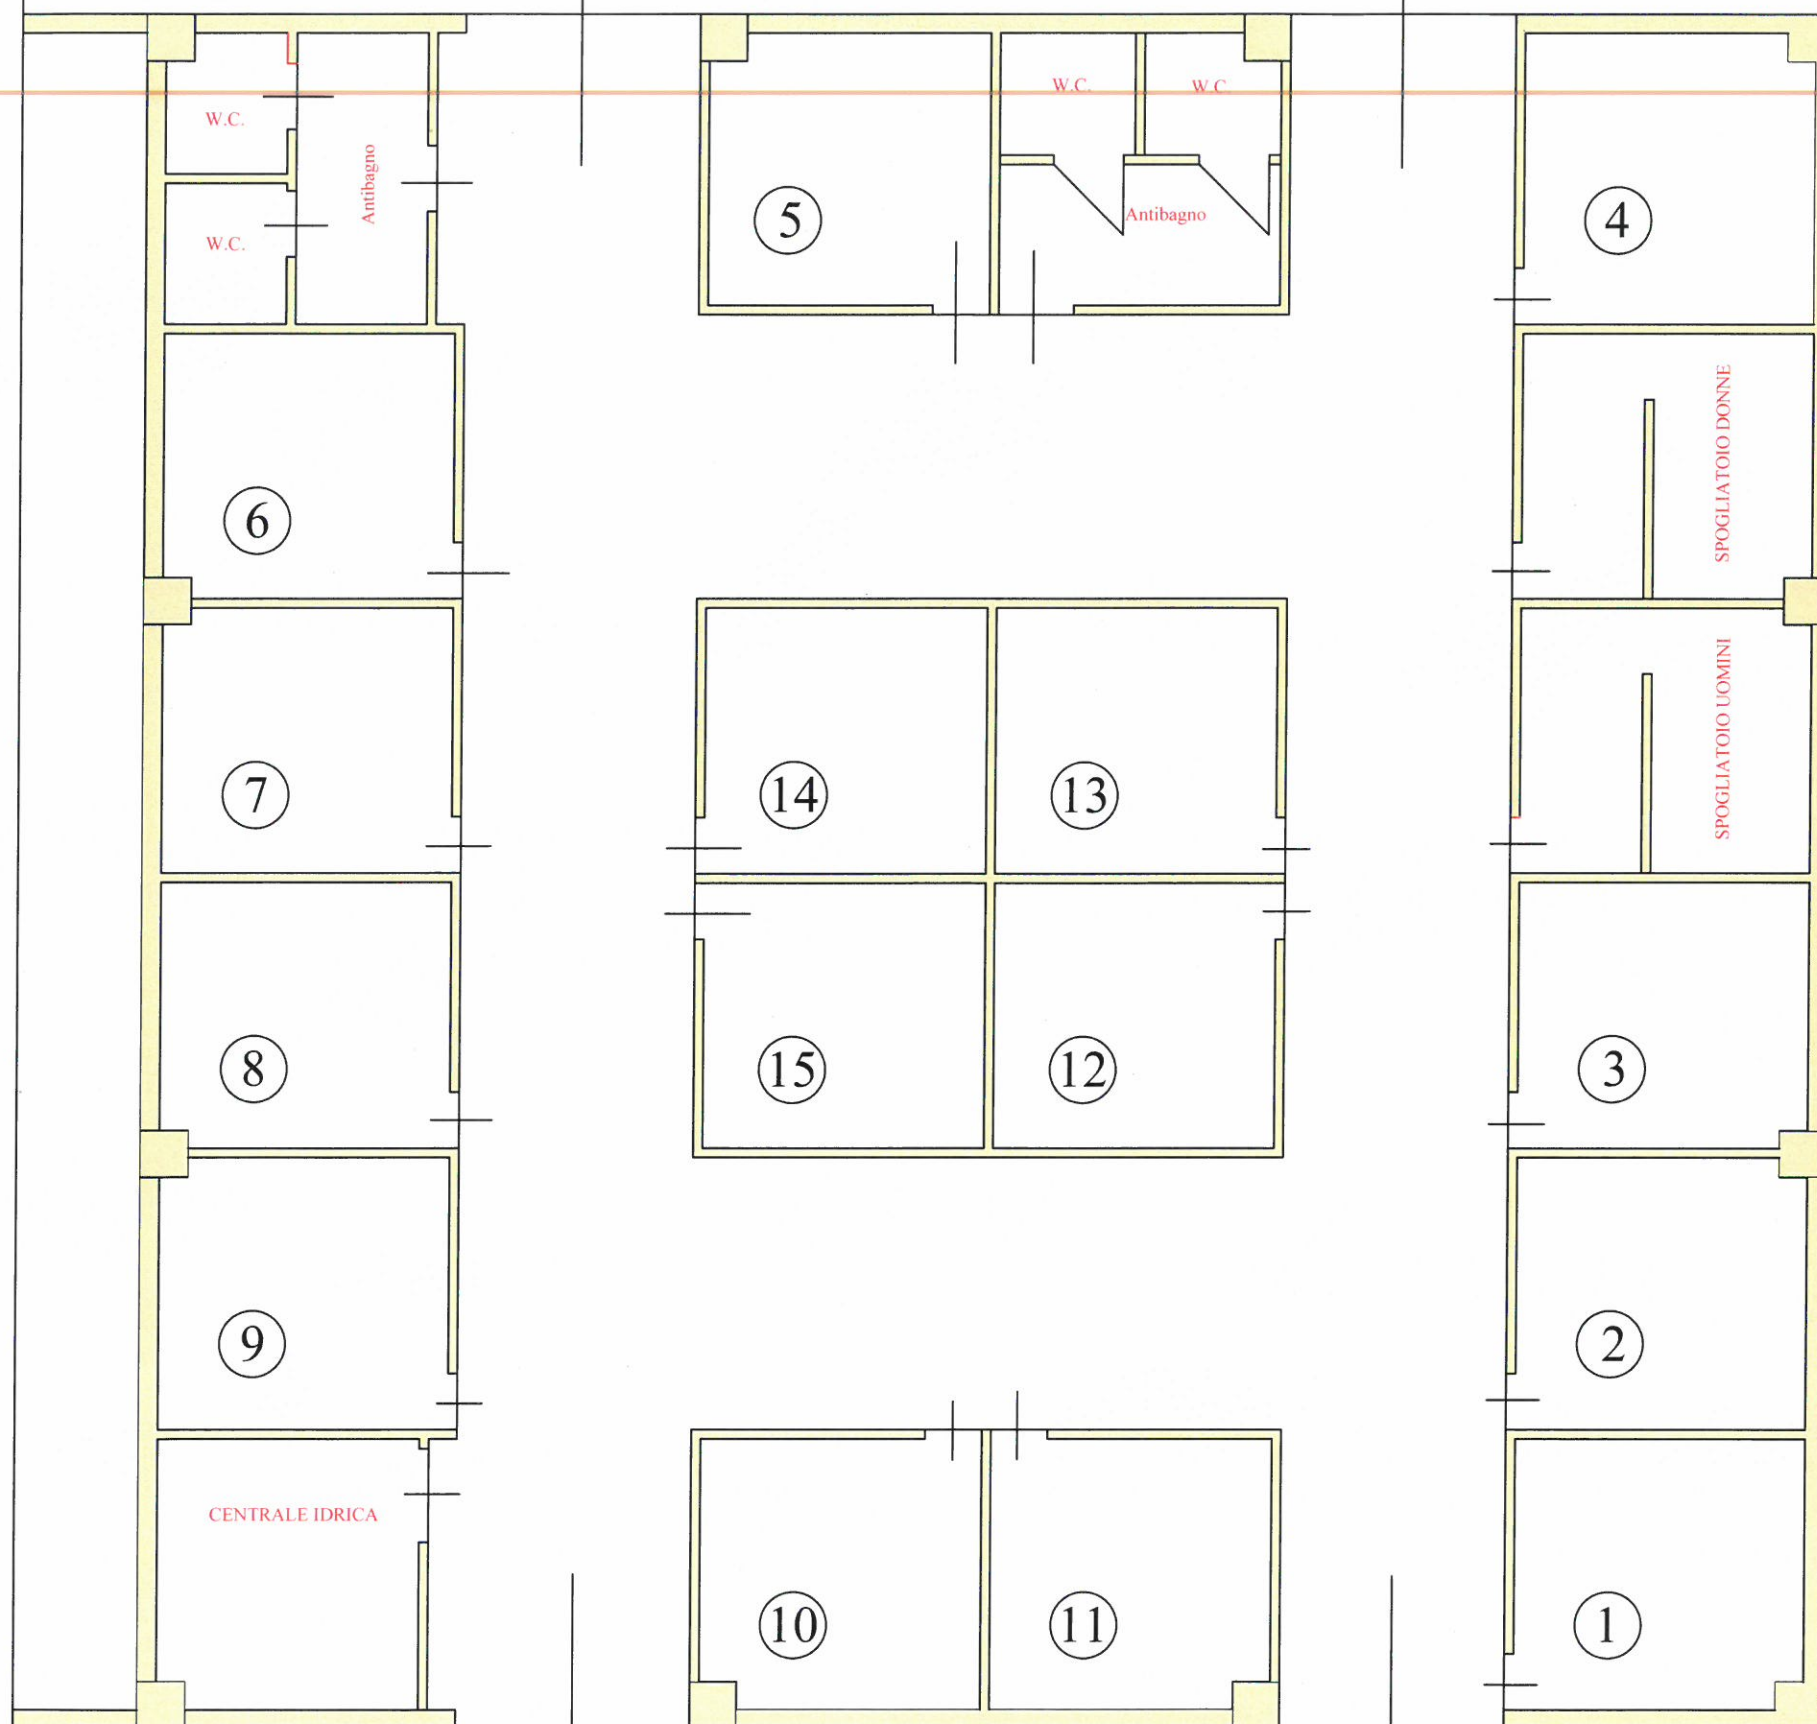

Viale Marinai d'Italia

NORD

Via Dario Manin

CITTÀ DI SAN BENEDETTO DEL TRONTO

Tavola I1

Mercato giornaliero di
Viale Marinai d'Italia

Banchina riva nord Malfizia